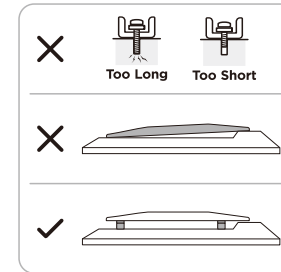

100"
MAX
FLAT/CURVED

75kg
(165lbs)
RATED

A (x1)

B (x2)

M-A (x4)
M6x14

M-B (x4)
M8x16

M-C (x4)
M6x30

M-D (x4)
M8x35

M-E (x4)
D8

M-F (x4)
Ø15xØ8x5

M-G (x4)
Ø15xØ8x15

W-A (x6)
ST6.3x55

W-B (x6)
Ø10x45

W-C (x6)
D6

1

2