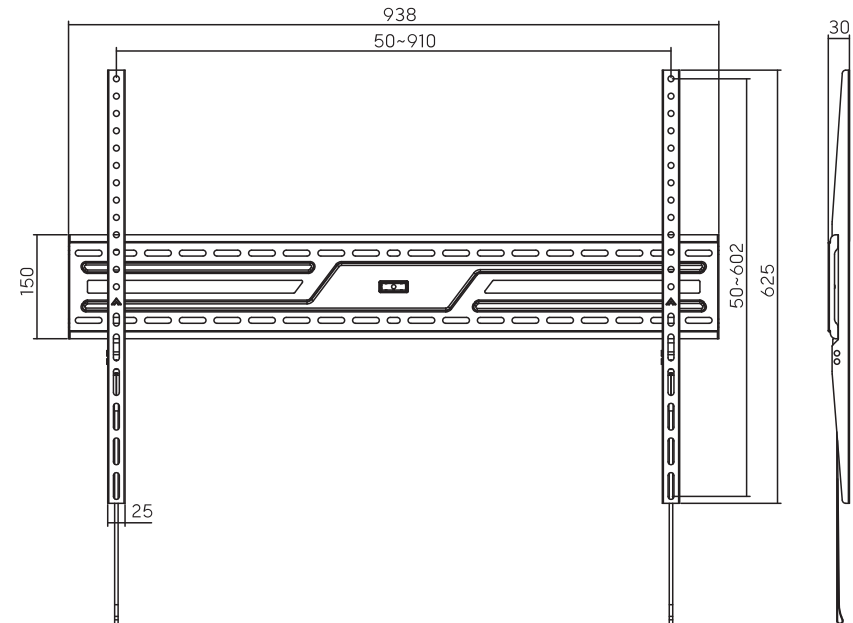

XSTAND^{BY}
Xwave

TV NOSAČ

Dimensions (mm)

43/100 FIX

VESA Compatible
 50x50 75x75 100x100 100x150 150x100
 100x200 200x100 150x150 200x200 200x300
 300x200 200x400 400x200 300x300 300x400
 400x300 600x200 500x300 400x400 600x300
 500x400 400x600 600x400 700x400 800x400
 600x600 800x500 800x600 900x600

100"
MAX
FLAT/CURVED

75kg
(165lbs)
RATED

A (x1)

B (x2)

M-A (x4)
M6x14

M-B (x4)
M8x16

M-C (x4)
M6x30

M-D (x4)
M8x35

M-E (x4)
D8

M-F (x4)
Ø15xØ8x5

M-G (x4)
Ø15xØ8x15

W-A (x6)
ST6.3x55

W-B (x6)
Ø10x45

W-C (x6)
D6

1

2